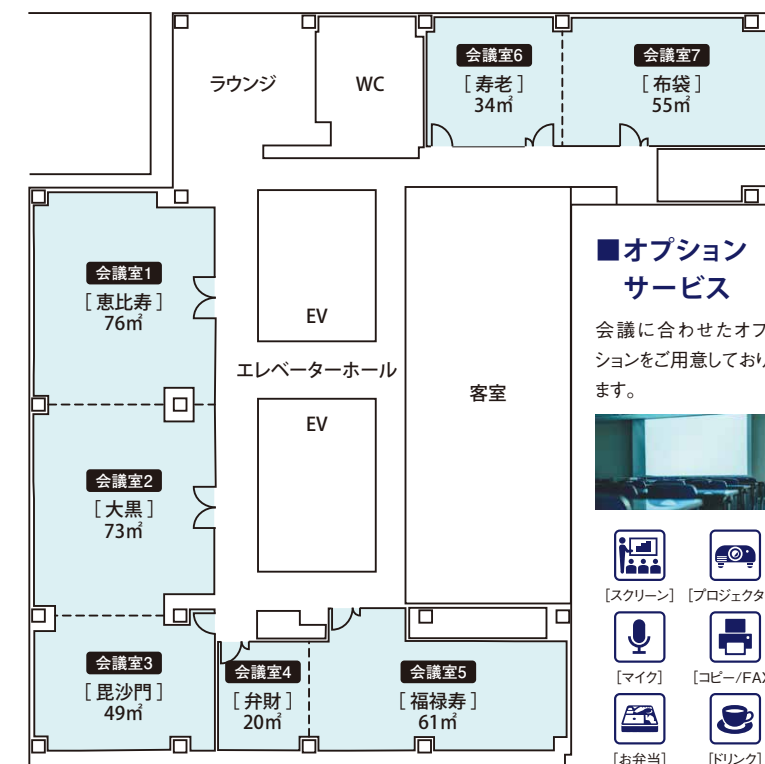

人数に合わせて多彩なお料理とともに、おもてなしいたします。

■間仕切り利用も可能な広さ140㎡の宴会場

流水デザインを施した和モダンな空間は、落ち着いた色味で多彩なシーンにマッチします。企業様のパーティーや展示会、発表会など様々な催しにも対応可能で、4分割まで対応し、人数やシーンに合わせたレイアウトをご提案いたします。

※人数に合わせてご相談ください。

■料理 [お食事のスタイルをお選びいただけます。]

和洋中のブッフェ、または卓盛り、コース料理などご希望に合わせてお食事のスタイルをお選びいただけます。豊富なドリンクと合わせてご提案いたします。

■シーンに合わせたテーブルセット

祝賀会やご接待など大切なご宴席に

記念行事や歓送迎会など華やかな席に

交流会や懇親会など少しカジュアルなパーティーに

3F Meeting Room

会議室 講演会や研修などのシーンに合わせて、テーブルレイアウトを自由に変更してご利用いただけます。

ご利用される方々に福・ご利益があるようにと、七福神の名前にあやかった20㎡~76㎡の異なる広さが特徴の7つの会議室をご用意いたしました。また、会議室には休憩スペースのラウンジを併設しております。

様々な規模、形態に対応可能な7つのお部屋をご用意いたしました。

■利用目的・人数に応じてレイアウトの変更が可能

研修・セミナー、ミーティングなどビジネスシーンにふさわしい7つの会議室をご用意しております。利用目的や人数に応じてレイアウトの変更や会場間のパーテーションを収納して会場を広げることも可能です。お弁当やコーヒープレイクのご用意、ご宿泊と組み合わせ利用も対応可能ですので、ご要望に合わせたご提案をいたします。

■オプションサービス

会議に合わせたオプションをご用意しております。

■会議室タイプ別収容人数

※席数が変更になる場合があります。 ※ご料金につきましては別紙を参照ください。

会場	スクール	シアター	口の字	鳥型	面積	天井高	設備
会議室1 恵比寿	45名	65名	30名	36名	76㎡	2.2m ~ 2.5m	Wi-Fi LAN回線 電源コンセント完備
会議室2 大黒	42名	60名	30名	36名	73㎡		
会議室3 毘沙門	30名	45名	24名	30名	49㎡		
会議室4 弁財	-	-	12名	12名	20㎡		
会議室5 福祿寿	40名	60名	-	42名	61㎡		
会議室6 寿老	24名	48名	24名	24名	34㎡		
会議室7 布袋	36名	72名	30名	36名	55㎡		