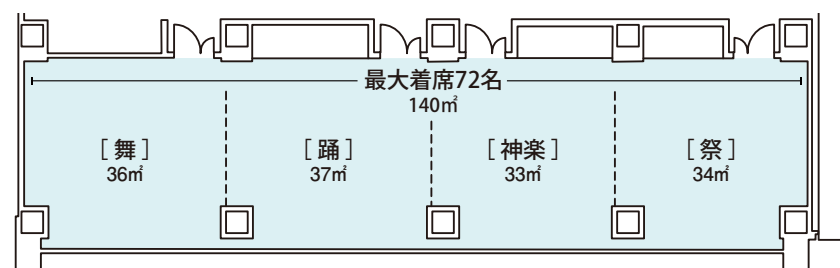

宴会場・会議室のご案内

2F Banquet Room

宴会場 ご利用シーンや人数に合わせて、可動式パーテーションで部屋を4つに分割してご利用いただけます。

波除通りに面し、足元から広がる大きな窓が印象的な宴会場は、落ち着いた和モダンな宴会場です。約140㎡と最大100名規模のご宴会やパーティー、会合など様々なシーンにご対応いたします。事前準備から当日までイベントプランナーが特別なひとときをサポートいたします。

人数に合わせて多彩なお料理とともに、おもてなしいたします。

■間仕切り利用も可能な広さ140㎡の宴会場

流水デザインを施した和モダンな空間は、落ち着いた色味で多彩なシーンにマッチします。企業様のパーティーや展示会、発表会など様々な催しにも対応可能で、4分割まで対応し、人数やシーンに合わせたレイアウトをご提案いたします。

※人数に合わせてご相談ください。

■料理 [お食事のスタイルをお選びいただけます。]

和洋中のブッフェ、または卓盛り、コース料理などご希望に合わせてお食事のスタイルをお選びいただけます。豊富なドリンクと合わせてご提案いたします。