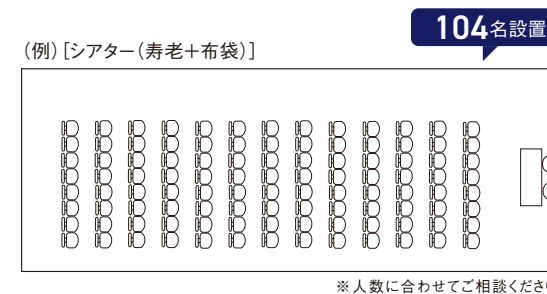

■オプションサービス

会議に合わせたオプションをご用意しております。