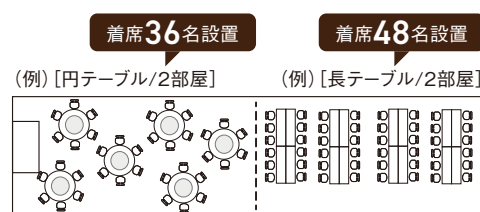

宴会場・会議室のご案内

2F Banquet Room

宴会場 ご利用シーンや人数に合わせて、可動式パーテーションで部屋を4つに分割してご利用いただけます。

波除通りに面し、足元から広がる大きな窓が印象的な宴会場は、落ち着いた和モダンな宴会場です。約140㎡と最大100名規模のご宴会やパーティー、会合など様々なシーンにご対応いたします。事前準備から当日までイベントプランナーが特別なひとときをサポートいたします。

人数に合わせて多彩なお料理とともに、おもてなしいたします。

■間仕切り利用も可能な広さ140㎡の宴会場

流水デザインを施した和モダンな空間は、落ち着いた色味で多彩なシーンにマッチします。企業様のパーティーや展示会、発表会など様々な催しにも対応可能で、4分割まで対応し、人数やシーンに合わせたレイアウトをご提案いたします。

※人数に合わせてご相談ください。

■料理 [お食事のスタイルをお選びいただけます。]

和洋中のブッフェ、または卓盛り、コース料理などご希望に合わせてお食事のスタイルをお選びいただけます。豊富なドリンクと合わせてご提案いたします。