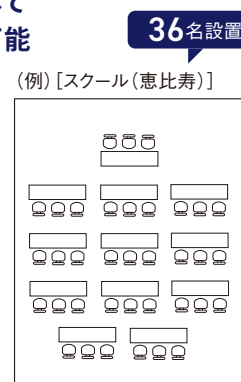

人数に合わせて多彩なお料理とともに、おもてなしいたします。

■間仕切り利用も可能な広さ140㎡の宴会場

流水デザインを施した和モダンな空間は、落ち着いた色味で多彩なシーンにマッチします。企業様のパーティーや展示会、発表会など様々な催しにも対応可能で、4分割まで対応し、人数やシーンに合わせたレイアウトをご提案いたします。

※人数に合わせてご相談ください。

■料理 [お食事のスタイルをお選びいただけます。]

和洋中のブッフェ、または卓盛り、コース料理などご希望に合わせてお食事のスタイルをお選びいただけます。豊富なドリンクと合わせてご提案いたします。

■シーンに合わせたテーブルセット

祝賀会やご接待など大切なご宴席に

記念行事や歓送迎会など華やかな席に

交流会や懇親会など少しカジュアルなパーティーに

3F Meeting Room

会議室 講演会や研修などのシーンに合わせて、テーブルレイアウトを自由に変更してご利用いただけます。

ご利用される方々に福・ご利益があるようにと、七福神の名前にあやかった20㎡~76㎡の異なる広さが特徴の7つの会議室をご用意いたしました。また、会議室には休憩スペースのラウンジを併設しております。

様々な規模、形態に対応可能な7つのお部屋をご用意いたしました。

■利用目的・人数に応じてレイアウトの変更が可能

研修・セミナー、ミーティングなどビジネスシーンにふさわしい7つの会議室をご用意しております。利用目的や人数に応じてレイアウトの変更や会場間のパーテーションを収納して会場を広げることも可能です。お弁当やコーヒープレイクのご用意、ご宿泊と組み合わせ利用も対応可能ですので、ご要望に合わせたご提案をいたします。

■オプションサービス

会議に合わせたオプションをご用意しております。

■会議室タイプ別収容人数

※席数が変更になる場合があります。 ※ご料金につきましては別紙を参照ください。

会場	スクール	シアター	口の字	鳥型	面積	天井高	設備
会議室1 恵比寿	45名	65名	30名	36名	76㎡	2.2m ~ 2.5m	Wi-Fi LAN回線 電源コンセント完備
会議室2 大黒	42名	60名	30名	36名	73㎡		
会議室3 毘沙門	30名	45名	24名	30名	49㎡		
会議室4 弁財	-	-	12名	12名	20㎡		
会議室5 福祿寿	40名	60名	-	42名	61㎡		
会議室6 寿老	24名	48名	24名	24名	34㎡		
会議室7 布袋	36名	72名	30名	36名	55㎡		