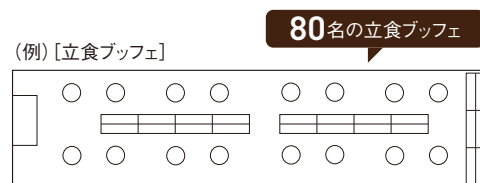

宴会場・会議室のご案内

2F Banquet Room

宴会場 ご利用シーンや人数に合わせて、可動式パーテーションで部屋を4つに分割してご利用いただけます。

波除通りに面し、足元から広がる大きな窓が印象的な宴会場は、落ち着いた和モダンな宴会場です。約140㎡と最大100名規模のご宴会やパーティー、会合など様々なシーンにご対応いたします。事前準備から当日までイベントプランナーが特別なひとときをサポートいたします。

人数に合わせて多彩なお料理とともに、おもてなしいたします。

■間仕切り利用も可能な広さ140㎡の宴会場

流水デザインを施した和モダンな空間は、落ち着いた色味で多彩なシーンにマッチします。企業様のパーティーや展示会、発表会など様々な催しにも対応可能で、4分割まで対応し、人数やシーンに合わせたレイアウトをご提案いたします。

※人数に合わせてご相談ください。

■料理 [お食事のスタイルをお選びいただけます。]

和洋中のブッフェ、または卓盛り、コース料理などご希望に合わせてお食事のスタイルをお選びいただけます。豊富なドリンクと合わせてご提案いたします。