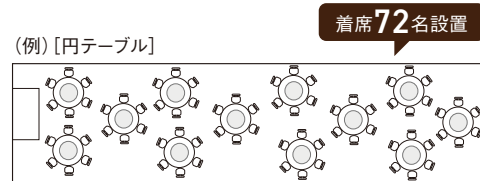

宴会場・会議室のご案内

2F Banquet Room

宴会場 ご利用シーンや人数に合わせて、可動式パーテーションで部屋を4つに分割してご利用いただけます。

波除通りに面し、足元から広がる大きな窓が印象的な宴会場は、落ち着いた和モダンな宴会場です。約140㎡と最大100名規模のご宴会やパーティー、会合など様々なシーンにご対応いたします。事前準備から当日までイベントプランナーが特別なひとときをサポートいたします。

人数に合わせて多彩なお料理とともに、おもてなしいたします。

■間仕切り利用も可能な広さ140㎡の宴会場

流水デザインを施した和モダンな空間は、落ち着いた色味で多彩なシーンにマッチします。企業様のパーティーや展示会、発表会など様々な催しにも対応可能で、4分割まで対応し、人数やシーンに合わせたレイアウトをご提案いたします。

※人数に合わせてご相談ください。

■料理 [お食事のスタイルをお選びいただけます。]

和洋中のブッフェ、または卓盛り、コース料理などご希望に合わせてお食事のスタイルをお選びいただけます。豊富なドリンクと合わせてご提案いたします。

■シーンに合わせたテーブルセット

祝賀会やご接待など大切なご宴席に

記念行事や歓送迎会など華やかな席に

交流会や懇親会など少しカジュアルなパーティーに

3F Meeting Room

会議室 講演会や研修などのシーンに合わせて、テーブルレイアウトを自由に変更してご利用いただけます。

ご利用される方々に福・ご利益があるようにと、七福神の名前にあやかった20㎡~76㎡の異なる広さが特徴の7つの会議室をご用意いたしました。また、会議室には休憩スペースのラウンジを併設しております。